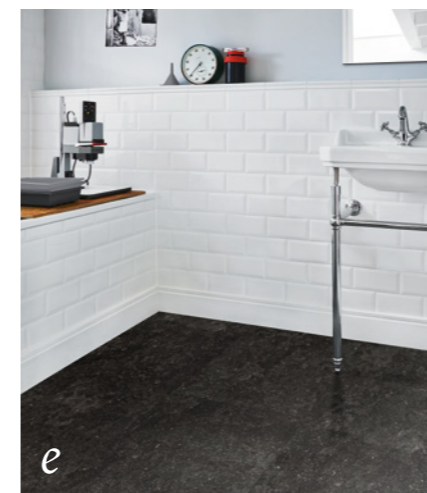

8 “El agua es un elemento agradable y esencial para la vida. La interacción con el agua se debe estudiar cuidadosamente a la hora de construir, con el fin de crear un hogar seguro y acogedor”

a, b La naturaleza fascina por la perfección de sus formas y su delicadeza. Es nuestro modelo a seguir a la hora de desarrollar suelos innovadores que superen incluso al original en cuanto a textura y funcionalidad.

c Para muchos, el medio ambiente representa un momento de plenitud. Sin embargo, para los suelos sigue siendo un desafío. Los suelos Modular ONE se enfrentan a este reto: en ellos el agua se comporta de forma suave y tolerante.

d, e Parador destaca por su delicadeza y su espíritu pionero. Desarrollamos suelos que combinan a la perfección diseño y funcionalidad – y que son capaces de soportar los desafíos del día a día.

Un desafío especial:

desarrollar suelos que soporten incluso la penetración del agua. La gama Modular ONE Hydron asume este reto. Los suelos Modular ONE Hydron no son solo suelos multicapa eficientes y sofisticados en unos diseños auténticos y contemporáneos. Son además resistentes al agua y, por tanto, aptos para ser utilizados en estancias húmedas, capaces de soportar el desgaste diario y, sin embargo, extremadamente resistentes, habitables y fáciles de cuidar.

Como fabricante líder del