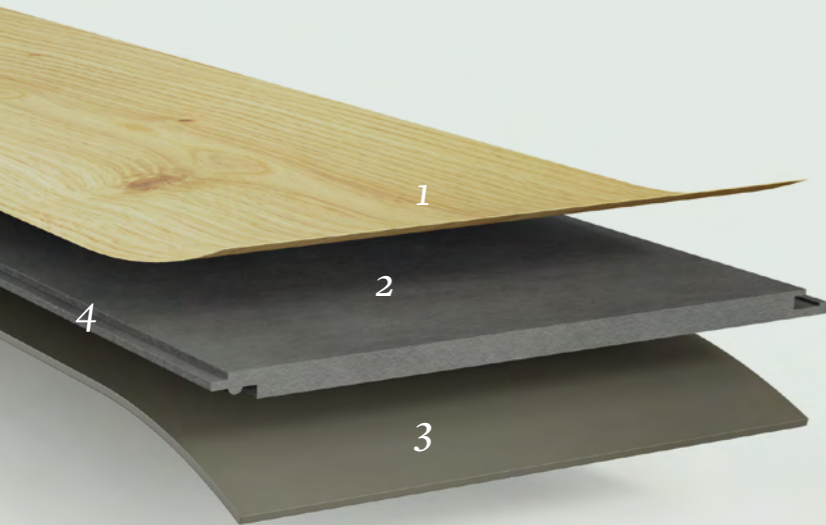

Modular ONE Hydron

Aspecto y tacto auténticos	Gran estabilidad dimensional	Se puede adherir completamente
Muy silencioso y cálido para los pies	Apto para subsuelos ligeramente irregulares	Sistema de clic Comfort-Click
Robusto y fácil de limpiar	Apto para calefacción por suelo radiante	Resistente al agua
Aislamiento acústico integrado	Apto para trabajos de renovación	Poca altura de montaje

Los suelos Modular ONE Hydron

son, gracias a sus componentes resistentes al agua – desde la superficie decorativa hasta la placa de soporte, pasando por el reverso –, perfectos para el uso en baños. Su poca altura de montaje hace que sean ideales para realizar trabajos de reforma – disfrutará de su suelo de la cabeza a los pies, desde el principio.

1. 1 Superficie decorativa de primera calidad, muy resistente al roce de polipropileno
2. 2 Placa de soporte de polímeros resistente al agua y a la presión (de PP)
3. 3 Reverso acústico de polímero
4. 4 Sistema de clic Comfort-Click