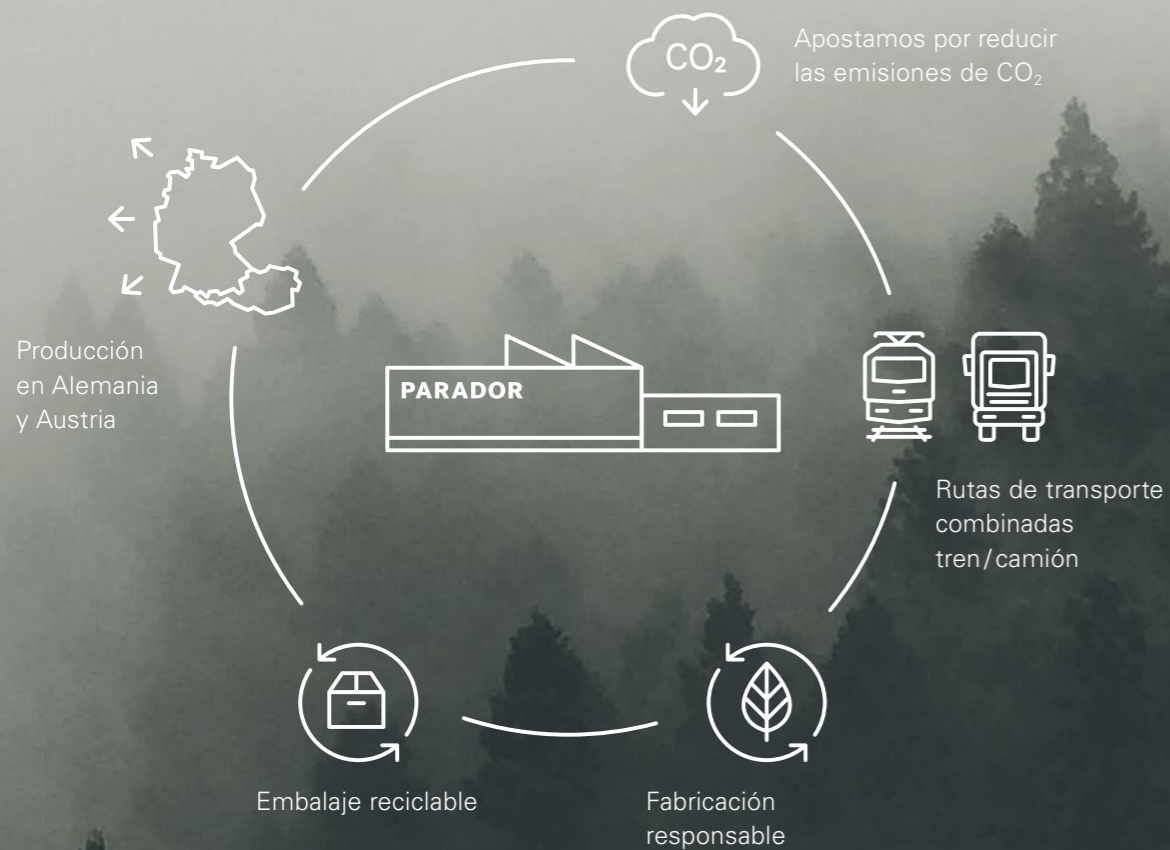

Sentar bases. Vivir de forma responsable.

Actuamos de forma sostenible, asumimos nuestra responsabilidad por el futuro y apostamos por conseguir el equilibrio perfecto entre el medio ambiente, la sociedad *y la economía responsable*.

A la hora de fabricar productos saludables, utilizamos materias primas comprobadas.

Para la fabricación de todos los productos Parador utilizamos aparte de madera natural, otros materiales reciclables y respetuosos con el medio ambiente de una forma controlada; nuestro parquet está hecho por supuesto con maderas procedentes de bosques gestionados de forma sostenible.

Nos sometemos continuamente a certificaciones por parte de organismos independientes.

La producción, los materiales y los productos de Parador cumplen con creces los requisitos legales para ser una empresa responsable. Como primer y único fabricante de suelos de Alemania, contamos con la certificación EMAS desde el año 2015: EMAS es el sistema de gestión medioambiental más exigente del mundo.

Nos declaramos una empresa especialmente responsable con el medio ambiente.

La madera es sostenible y contribuye de forma activa a proteger el clima. Una vez instalados, todos los productos de Parador se caracterizan por su larga vida útil. Siempre que podemos, utilizamos materiales que se pueden volver a utilizar sin problema de forma energética o material.

Plant-for-the-Planet. Desde el año 2011 Parador pertenece a la asociación "Plant-for-the-Planet", que se encarga de la reforestación y la justicia climática a nivel mundial. Promovemos la iniciativa con campañas de plantación de árboles, en las que Parador lleva plantados casi 200.000 árboles.

Der Blaue Engel

"Der Blaue Engel" ha certificado los productos de Parador como bajos en emisiones según las actuales pautas de concesión de su certificado.

EPD

Una EPD (declaración de productos ambientales) se basa en la normativa ISO 14025. El elemento clave de la EPD es el equilibrio ecológico en el que la vida completa del producto se da a conocer de forma oficial.

TÜV Rheinland

La marca de certificación TÜV ratifica el control independiente de la calidad, el acabado y la funcionalidad de los productos de Parador.

FloorScore®

FloorScore® es uno de los programas de certificación americanos más conocidos, que comprueba y certifica que los revestimientos de suelos y productos relacionados cumplen con los niveles de emisiones y mantienen la calidad del aire interior.

Émissions dans l'air intérieur (clase A+)

Esta clasificación nacional francesa distingue la calidad del aire en los espacios interiores.

PEFC™

Obtienen esta marca los productos que cumplen con los requisitos económicos, ecológicos y sociales del sistema de certificación en términos de documentación y mejora de la silvicultura sostenible.