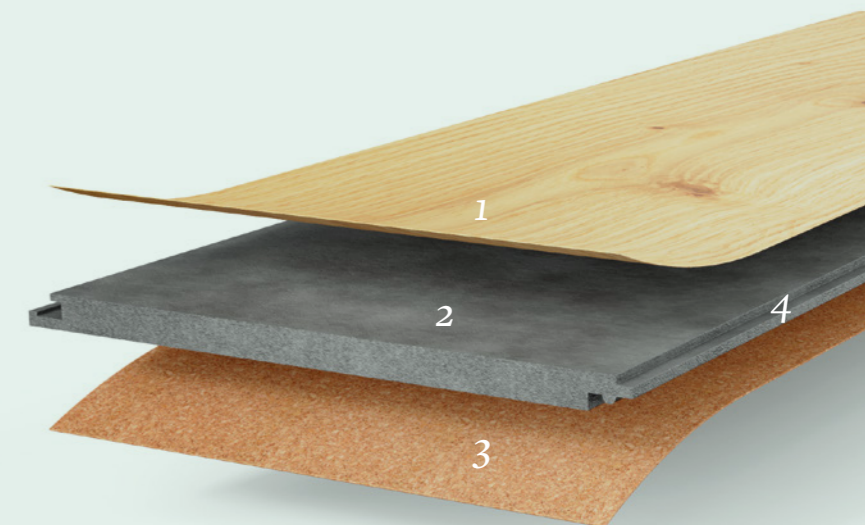

Modular ONE

Aspecto y tacto auténticos	Gran estabilidad dimensional	Se puede adherir completamente
Muy silencioso y cálido para los pies	Apto para subsuelos ligeramente irregulares	Safe-Lock® PRO Sistema de clic
Robusto y fácil de limpiar	Apto para calefacción por suelo radiante	Resistente al agua
Aislamiento acústico integrado	Apto para trabajos de renovación	

Los suelos Modular ONE de Parador se caracterizan por su composición funcional y su tecnología inteligente. Además, nuestras conexiones de clic patentadas garantizan una sencilla instalación.

Su composición aporta al suelo una elasticidad especial, que protege las articulaciones y fomenta una acústica ultrasilenciosa.

Los suelos **Modular ONE** cuentan con una calidad de vanguardia – son saludables y no contienen plastificantes, tienen un aspecto y textura totalmente auténticos, un acabado elástico y una parte trasera de corcho integrada que ofrece confort y una sensación al andar especialmente agradable y además son aptos para ser utilizados en estancias húmedas.

1. 1 Superficie decorativa de primera calidad, muy resistente al roce de polipropileno
2. 2 Placa de soporte especial con estabilidad dimensional, apta para zonas húmedas
3. 3 Reverso acústico de corcho
4. 4 Sistema de clic Safe-Lock® PRO