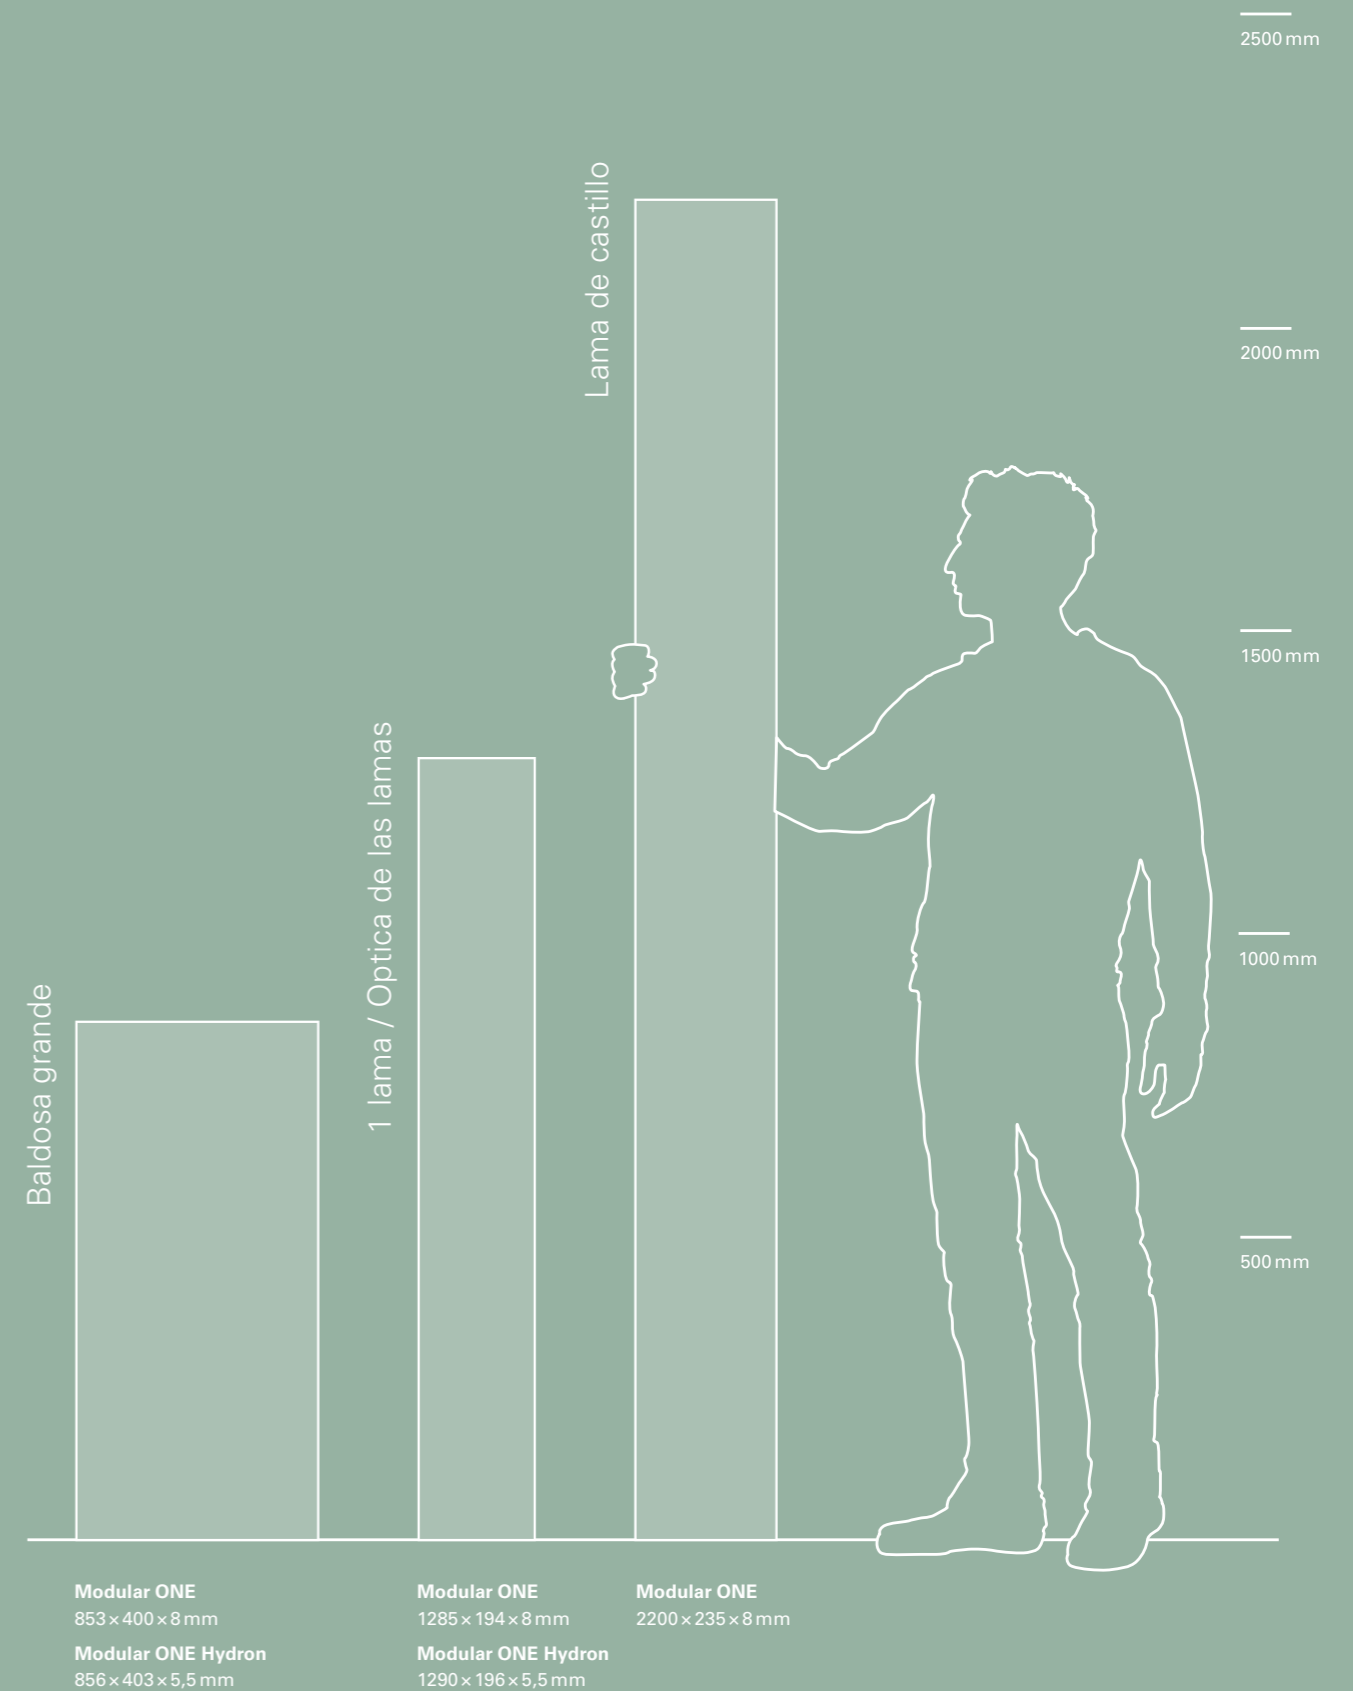

Gama de productos		Modular ONE	Modular ONE Hydron	
Acabado	Acabado de tablonos	1 1 lama 2 Optica de las lamas 3 Lama de castillo 4 Baldosa grande		
	Diseño de las juntas	Los biselados en los bordes longitudinales y de los extremos dan la imagen de un verdadero suelo de tablonos de madera y baldosas.	✓	✓
Calidad	Los productos Iconics son el mejor reflejo de la experiencia en diseño y artesanía de Parador.	✓		
	Garantía	Periodo de garantía para uso particular	Lifetime	Lifetime
	Periodo de garantía para uso comercial	10 años	10 años	
	Clase de uso	Clase de uso para uso particular	NK 23	NK 23
Técnica	Clase de uso para uso comercial	NK 33	NK 33	
	Formato	(1,2) 1285 x 194 mm (3) 2200 x 235 mm (4) 853 x 400 mm	(1) 1290 x 196 mm (4) 856 x 403 mm	
	Grosor de las lamas	8 mm	5,5 mm	
	Placa de soporte	Placa de soporte especial	Placa de soporte de polímero	
	Protección contra hinchamiento	Placa de soporte con protección elevada contra el hinchamiento	✓	
	Apto para zonas húmedas	Resistente al agua Se puede utilizar en estancias húmedas, ofrece hasta 4 horas de protección en caso de agua estancada.*	✓	
	Resistente al agua Se puede utilizar en estancias húmedas sin límite de tiempo en caso de agua estancada, es 100 % resistente al agua.		✓	
	Aislamiento acústico	El reverso integrado refuerza la ya de por sí buena acústica de la superficie	✓	✓
	Calefacción/refrigeración por suelo radiante	Apto para la instalación sobre sistemas de calefacción y refrigeración por suelo radiante	✓	✓
	Comfort-Click	Mecánica de clic para una colocación sencilla, segura y precisa		✓
Safe-Lock® PRO	Mecanismo de clic para una instalación segura y precisa	✓		

*tenga en cuenta las normas de instalación