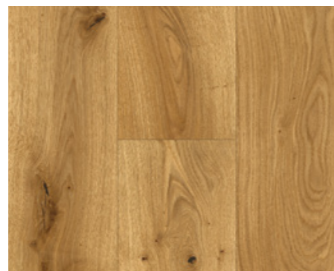

1518264

Roble pulido
Rustikal
acabado al aceite natural
minibisel en V a los 4 lados