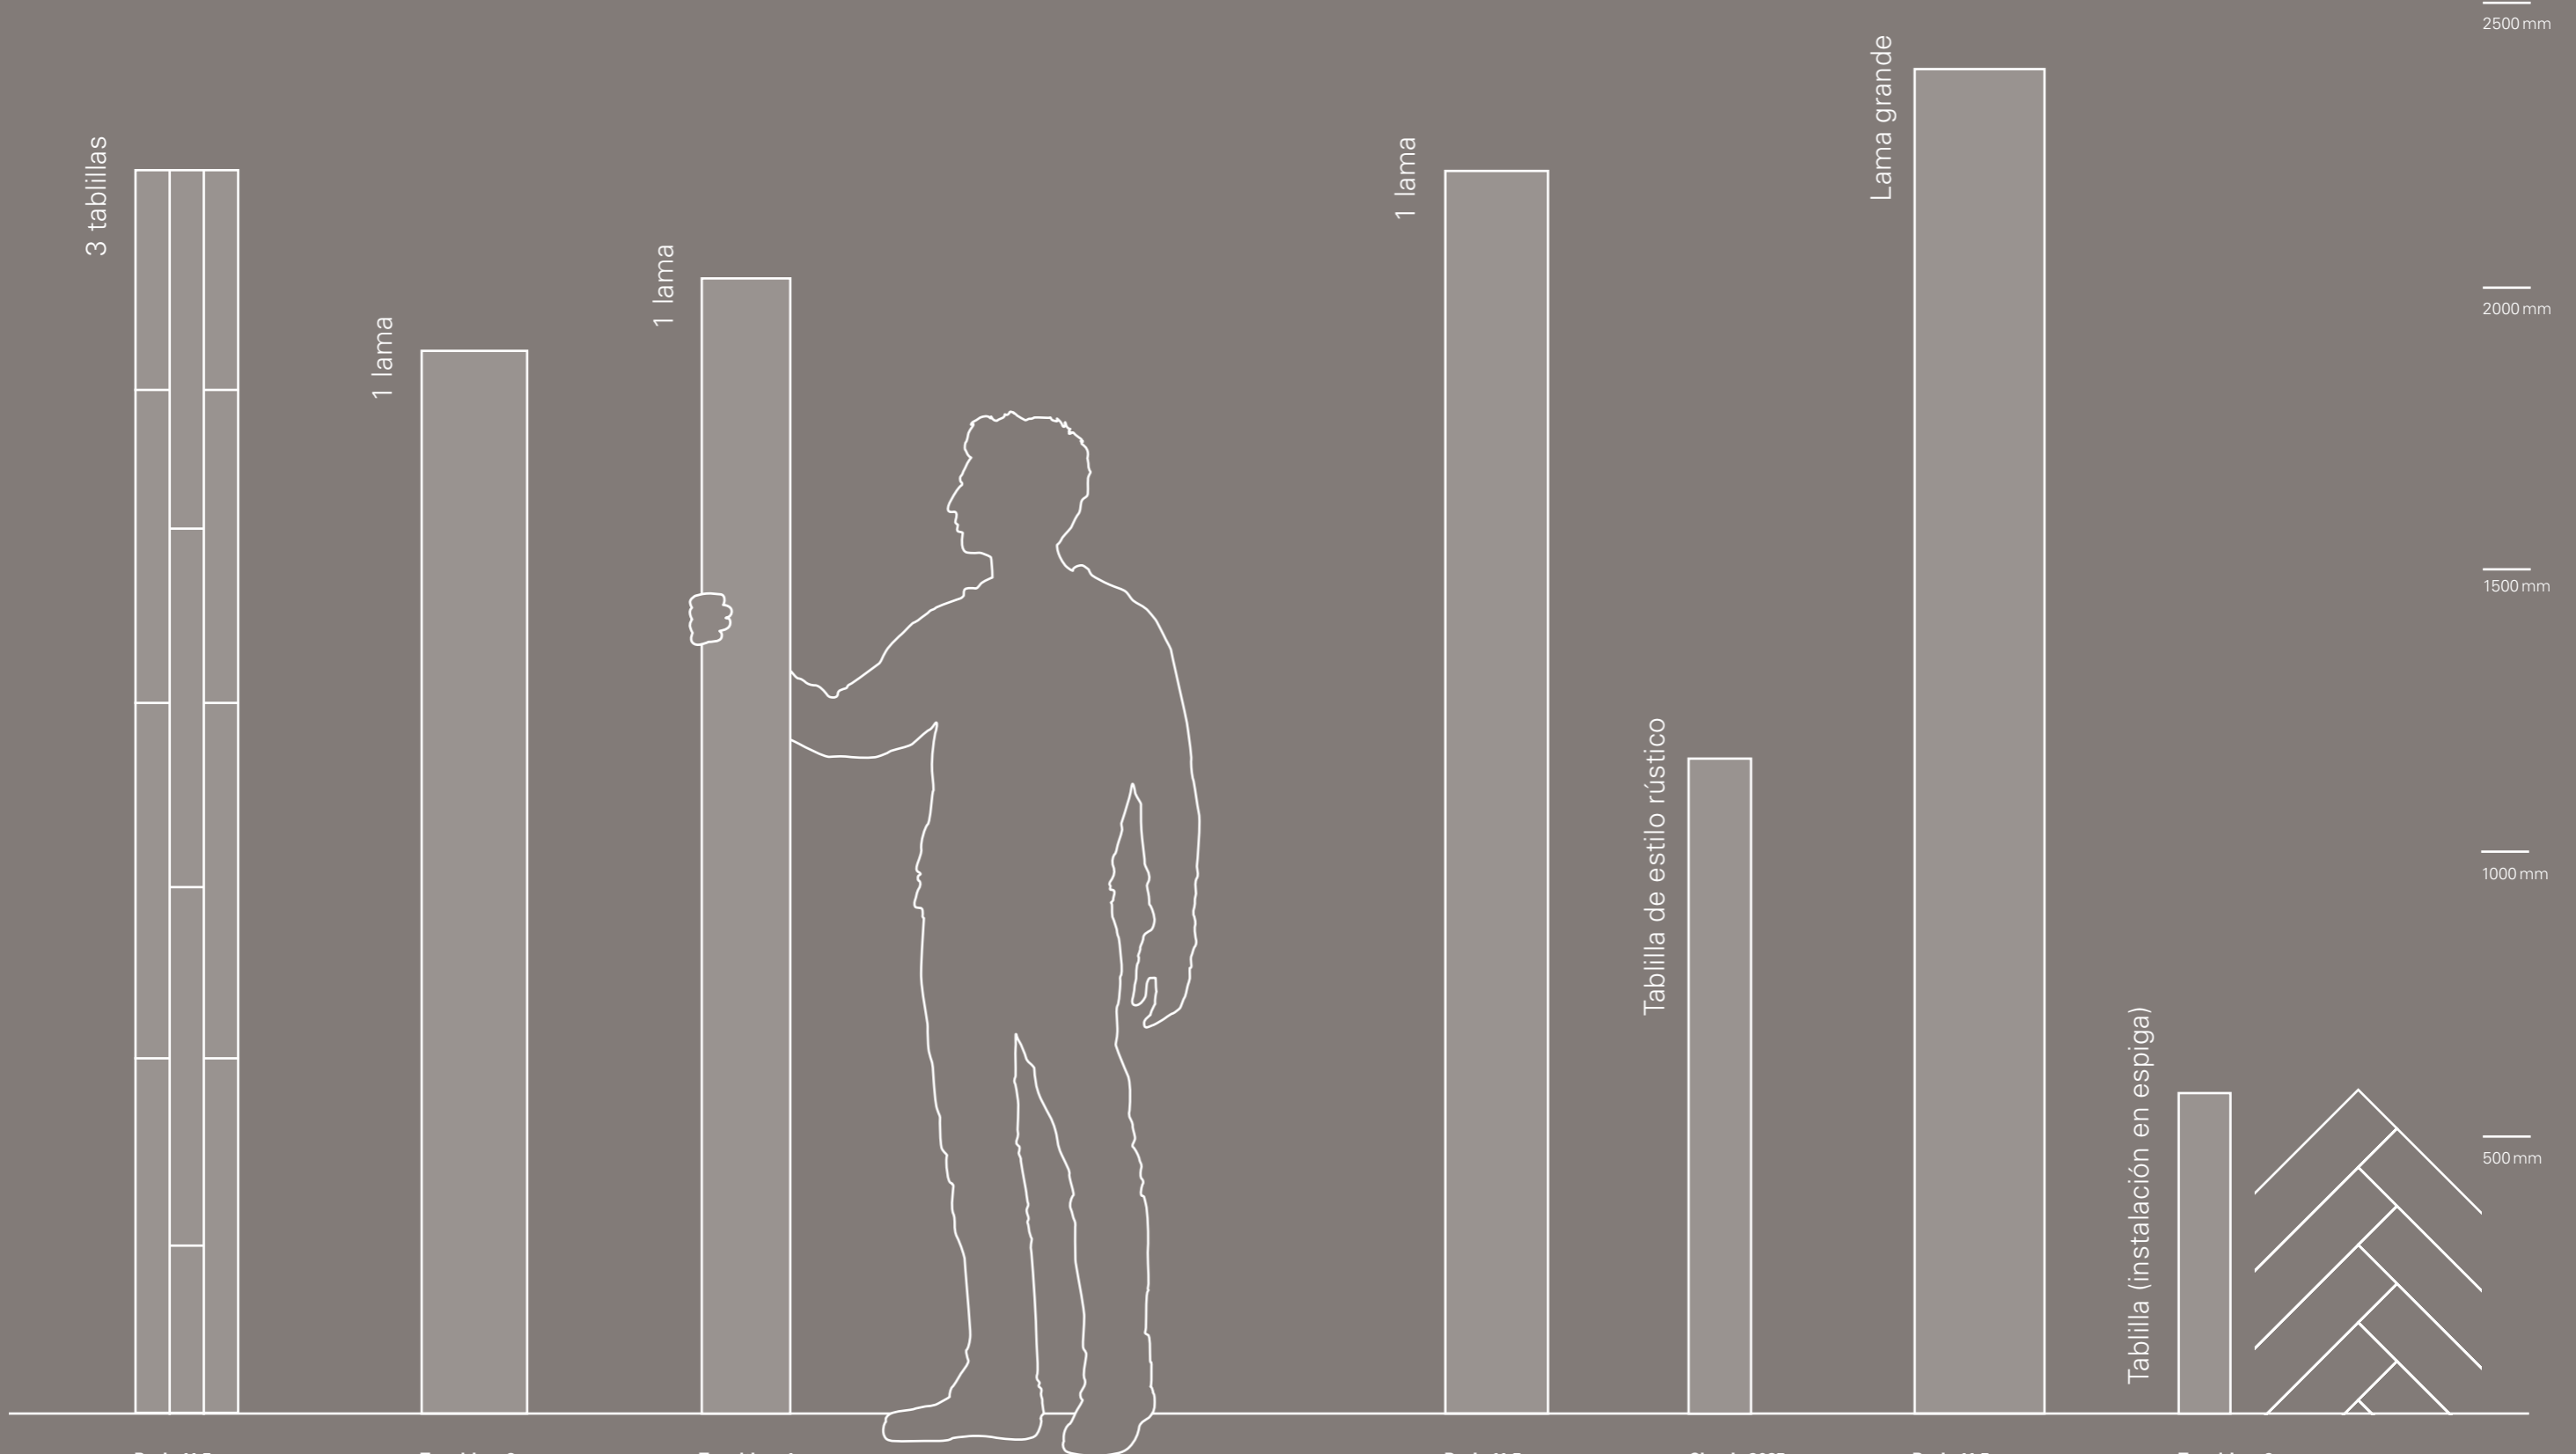

Basic 11-5
2200 x 185 x 11,5 mm

Classic 3060
2200 x 185 x 13 mm

Trendtime 6
2200 x 185 x 13 mm

Trendtime 8
1882 x 190 x 14/15 mm

Trendtime 4
2010 x 160 x 13 mm

Basic 11-5
2200 x 185 x 11,5 mm

Classic 3025/3060
2200 x 185 x 13 mm

Trendtime 6:
2200 x 185 x 13 mm

Classic 3025
1170 x 120 x 13 mm

Basic 11-5
2380 x 233 x 11,5 mm

Classic 3025
2380 x 233 x 13 mm

Trendtime 3
570 x 95 x 10,5 mm