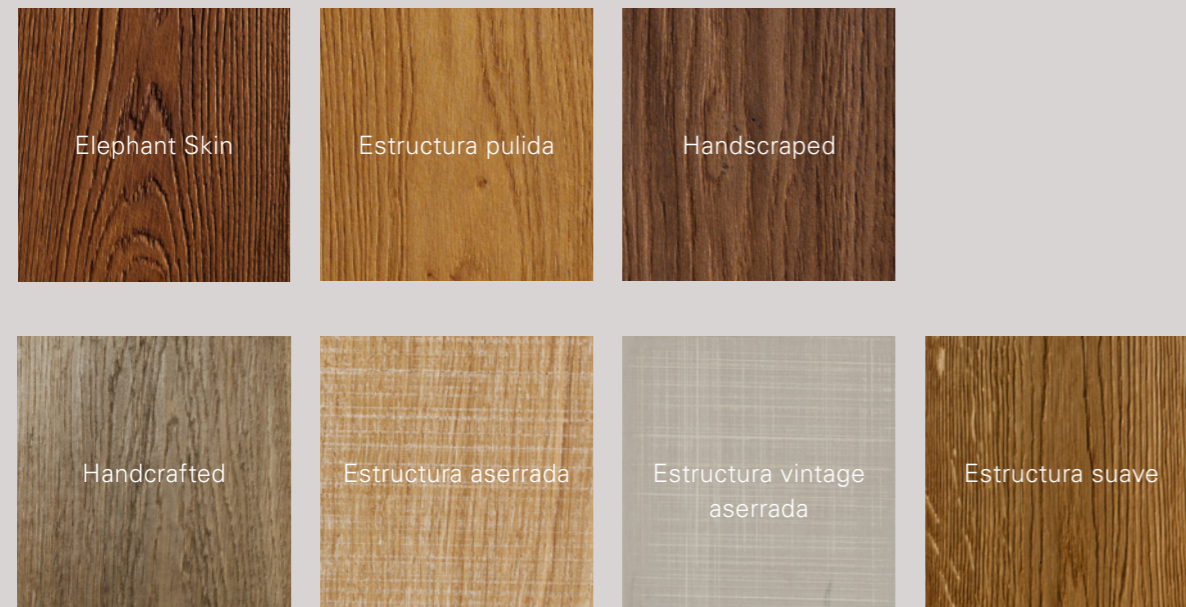

Sistema Automatic-Click con bloqueo de borde longitudinal y superior\*

- 1 Capa superficial
- 2 Capa intermedia de madera de conífera
- 3 Reverso
- 4 Sistema de clic

Las superficies Handscraped son aquellas que adquieren un carácter original gracias al cepillado a mano. La superficie Handcrafted crea marcas sutiles; la estructura aserrada y la estructura vintage aserrada, que además incluyen estructuras longitudinales, crean una imagen arcaica.