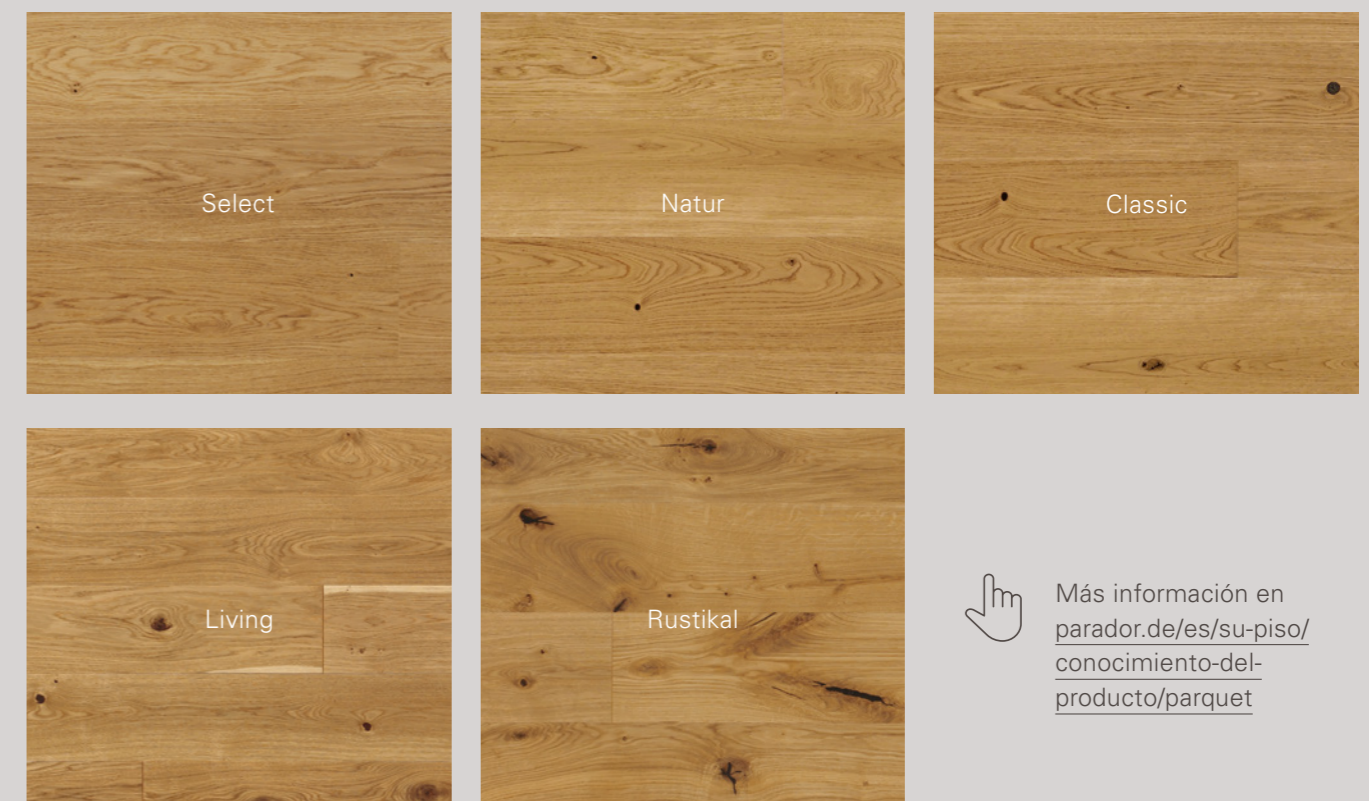

Más información en parador.de/es/su-piso/conocimiento-del-producto/parquet