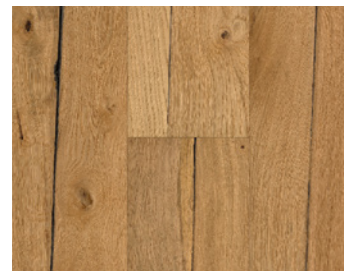

1739957

Roble tree plank
Classic
acabado al aceite natural plus
bisel en V a los 4 lados