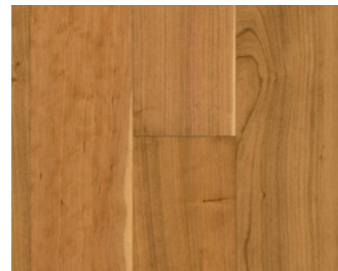

1257371

Cerezo americano
Natur
acabado al barniz
bisel en V a los 4 lados