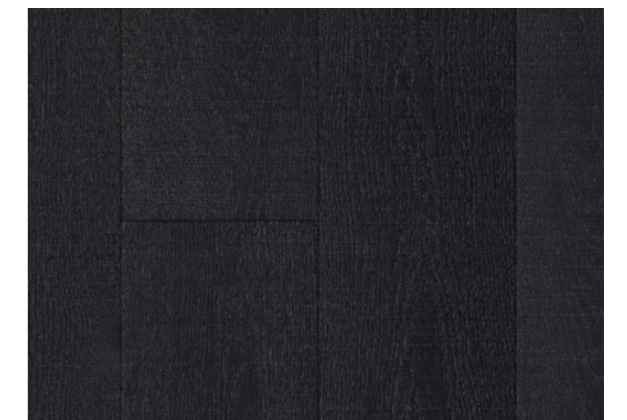

1739943

Parquet Trendtime 6
Roble noir estructura aserrada
Living
acabado al aceite natural plus
bisel en V a los 4 lados