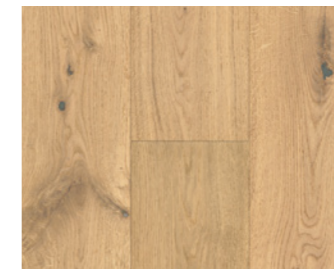

1739912

Roble Pure
Rustikal
acabado al aceite natural plus
minibisel en V a los 4 lados